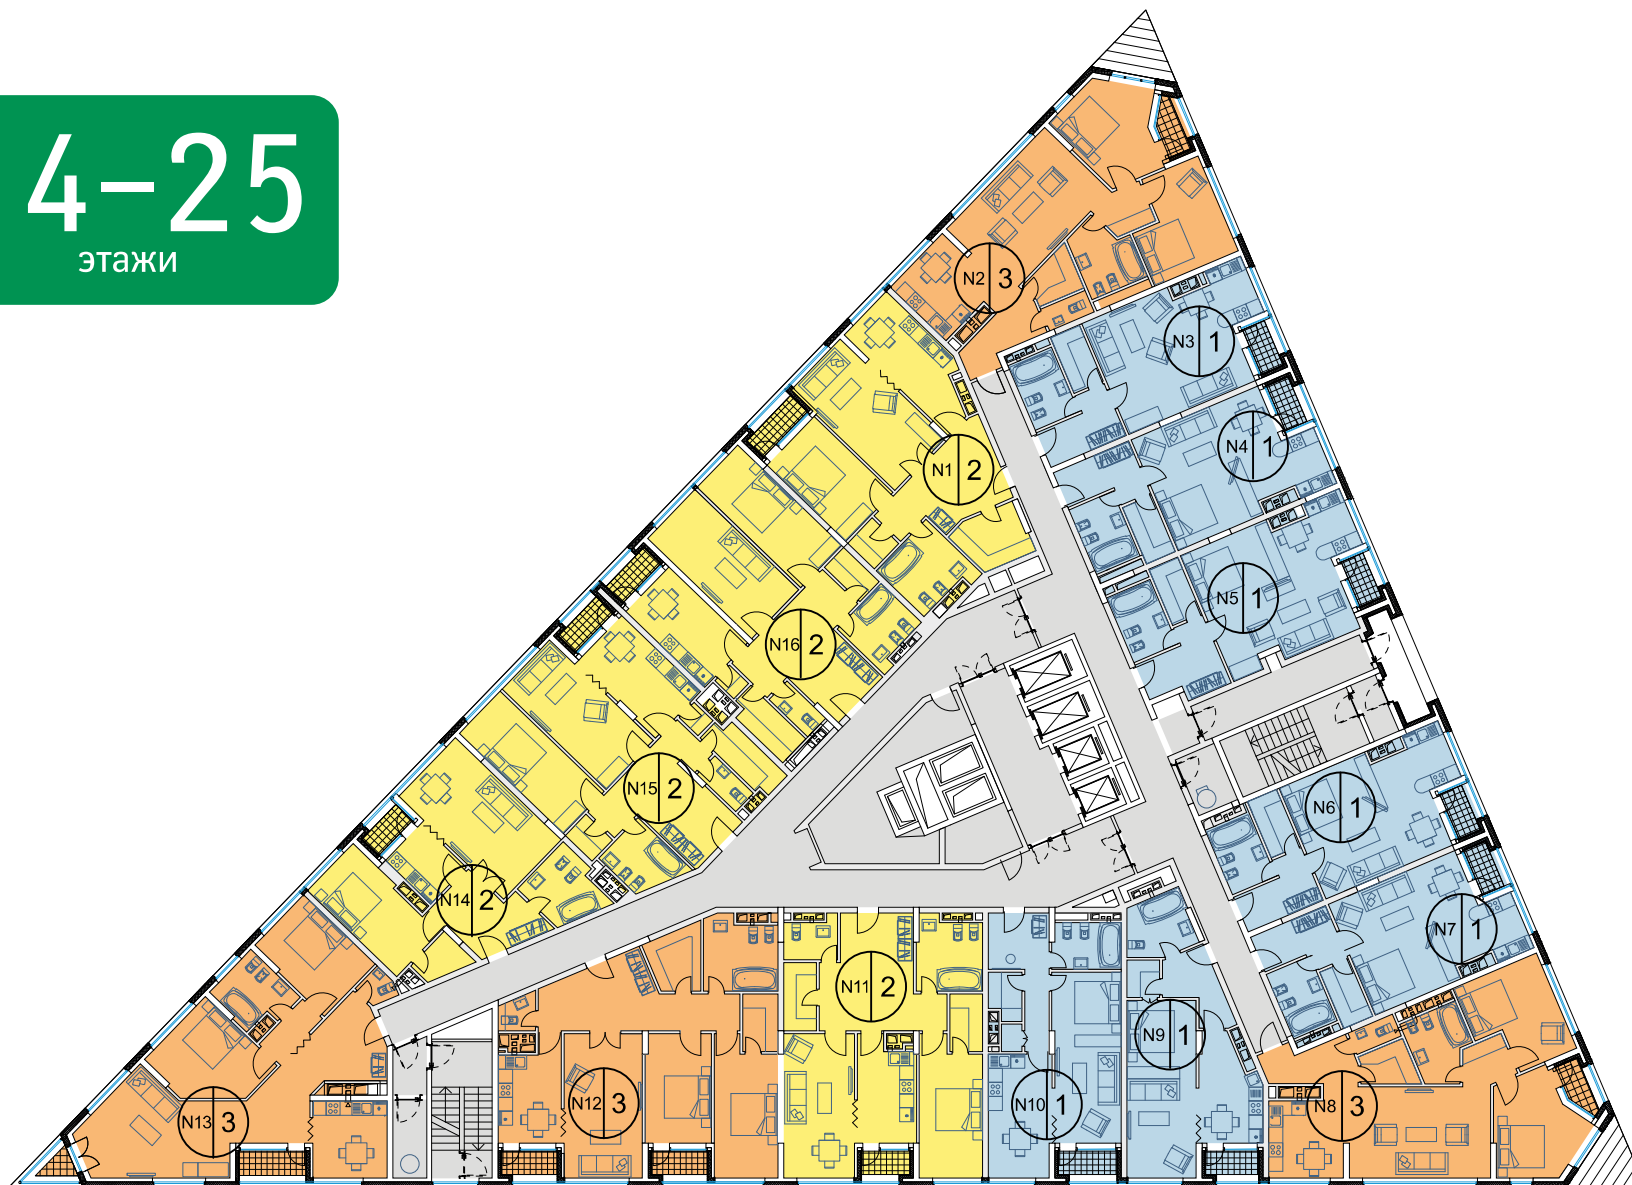

Жилой комплекс «Clover House»

14-25

этажи