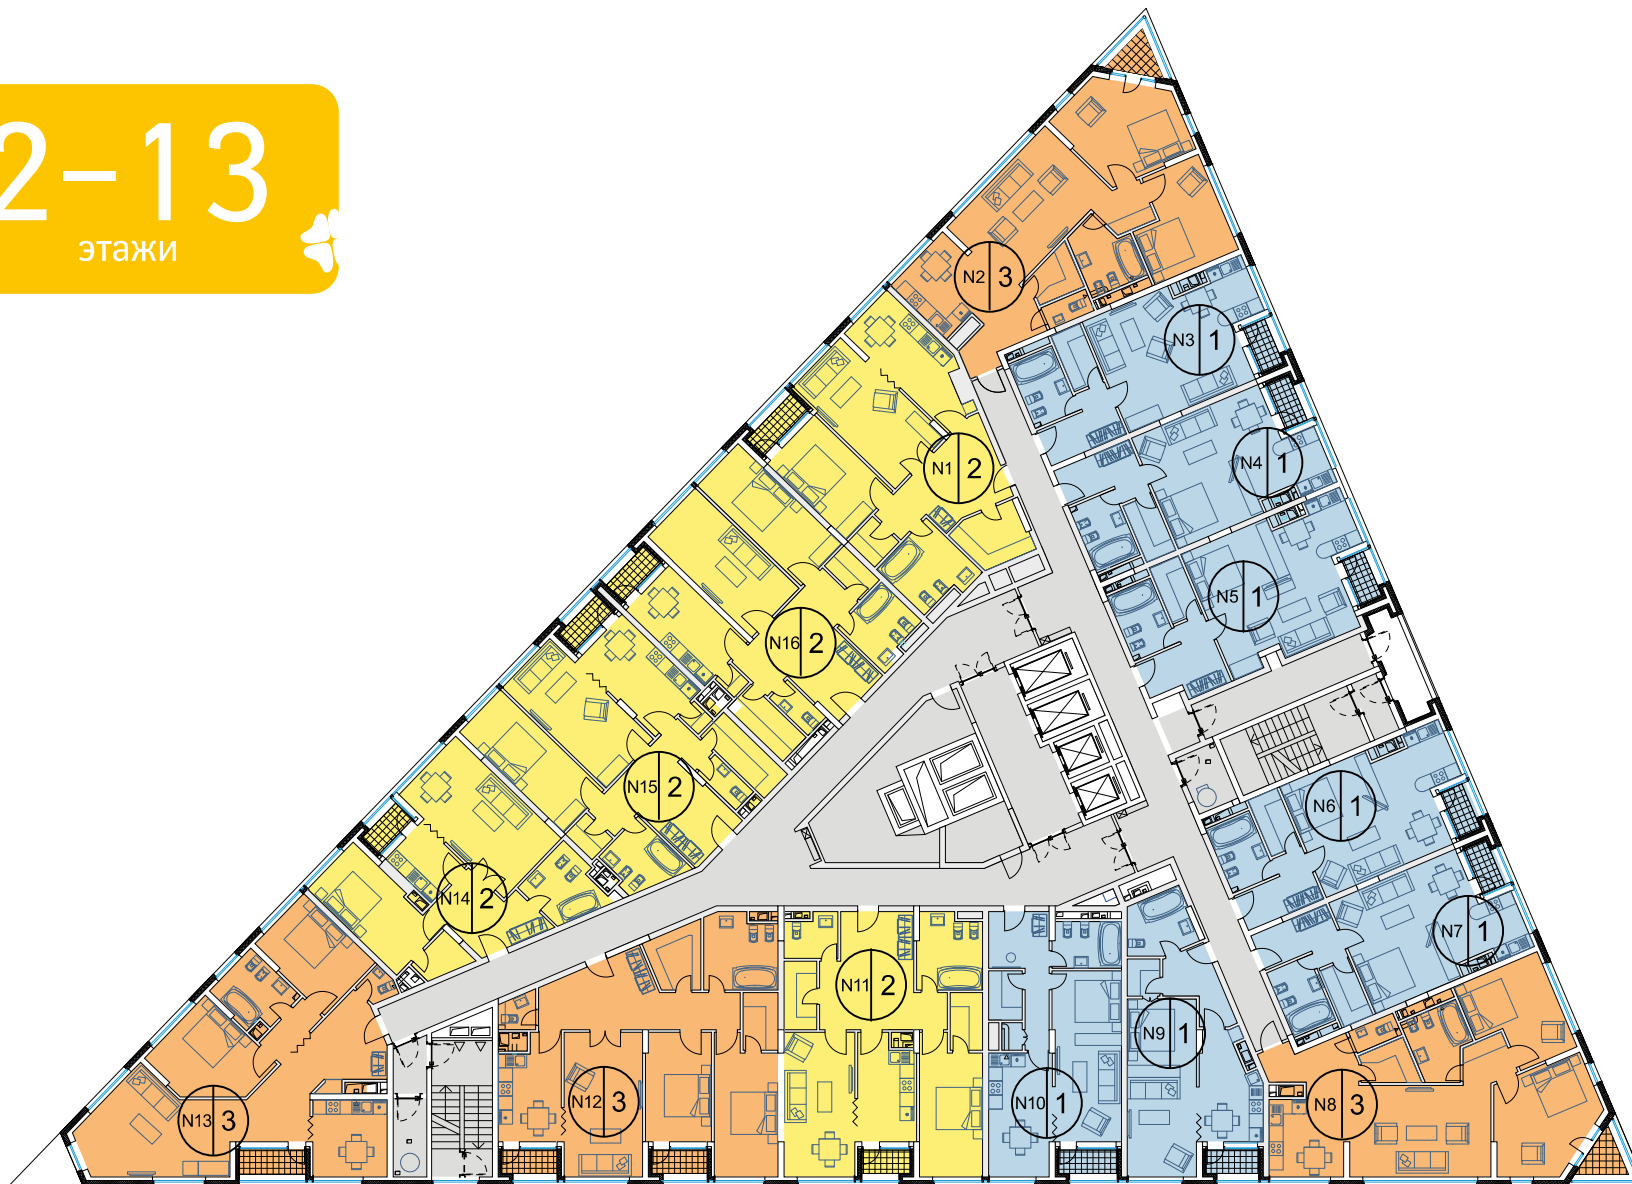

Жилой комплекс «Clover House»

Кремль

ул. Пушкина

ул. Бутлерова

ул. Маяковского

Катановский пер.

Щербаковский пер. ул. Тихомирова

ул. Ульянова-Ленина

Жилой комплекс «Clover House»

1

этаж

Жилой комплекс «Clover House»

2-13

этажи

Жилой комплекс «Clover House»

14-25