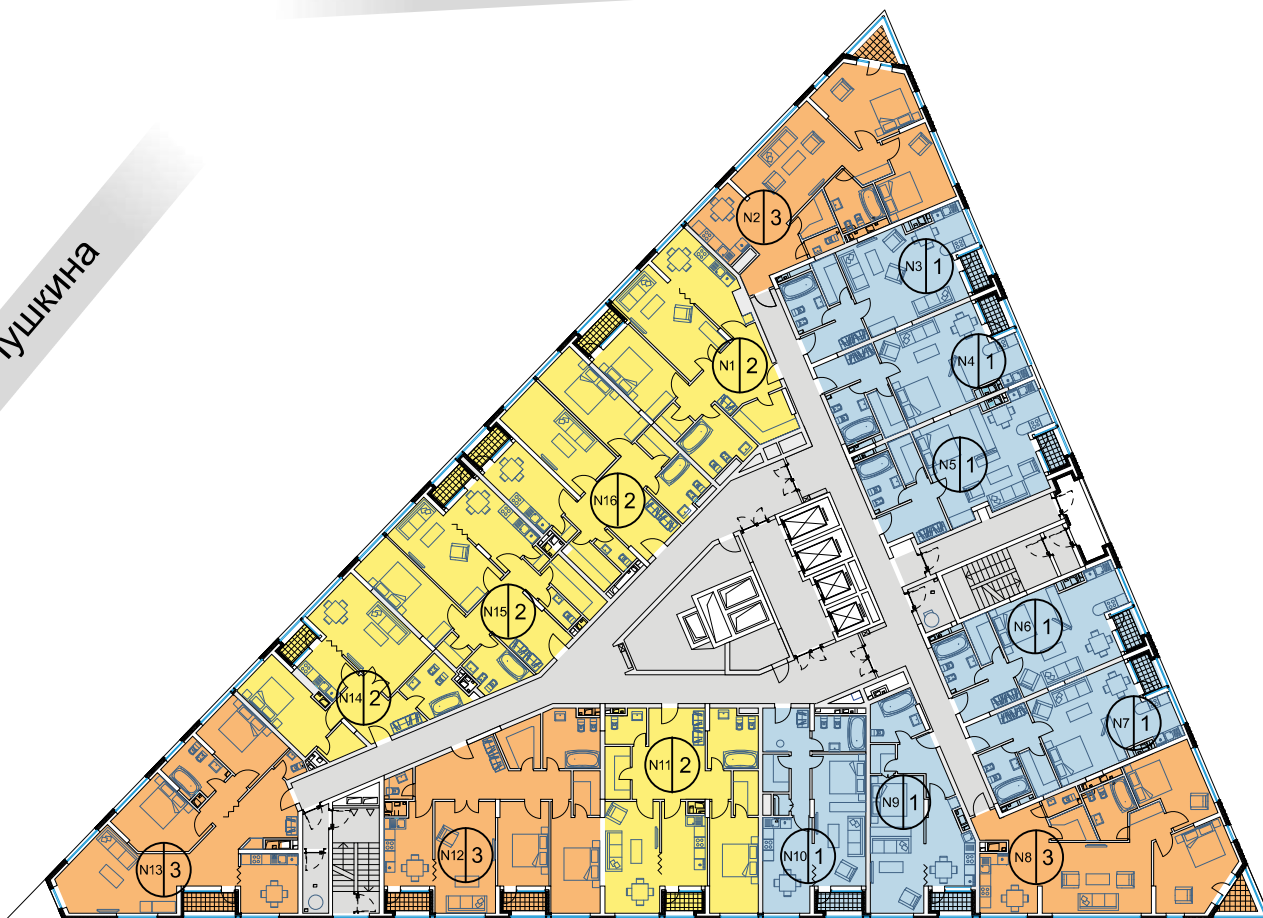

Жилой комплекс «Clover House»

Кремль

ул. Пушкина

ул. Бутлерова

ул. Маяковского

Катановский пер.

Щербаковский пер. ул. Тихомирова

ул. Ульянова-Ленина

Жилой комплекс «Clover House»

1

этаж

Жилой комплекс «Clover House»

2-13

этажи

Жилой комплекс «Clover House»

14-25