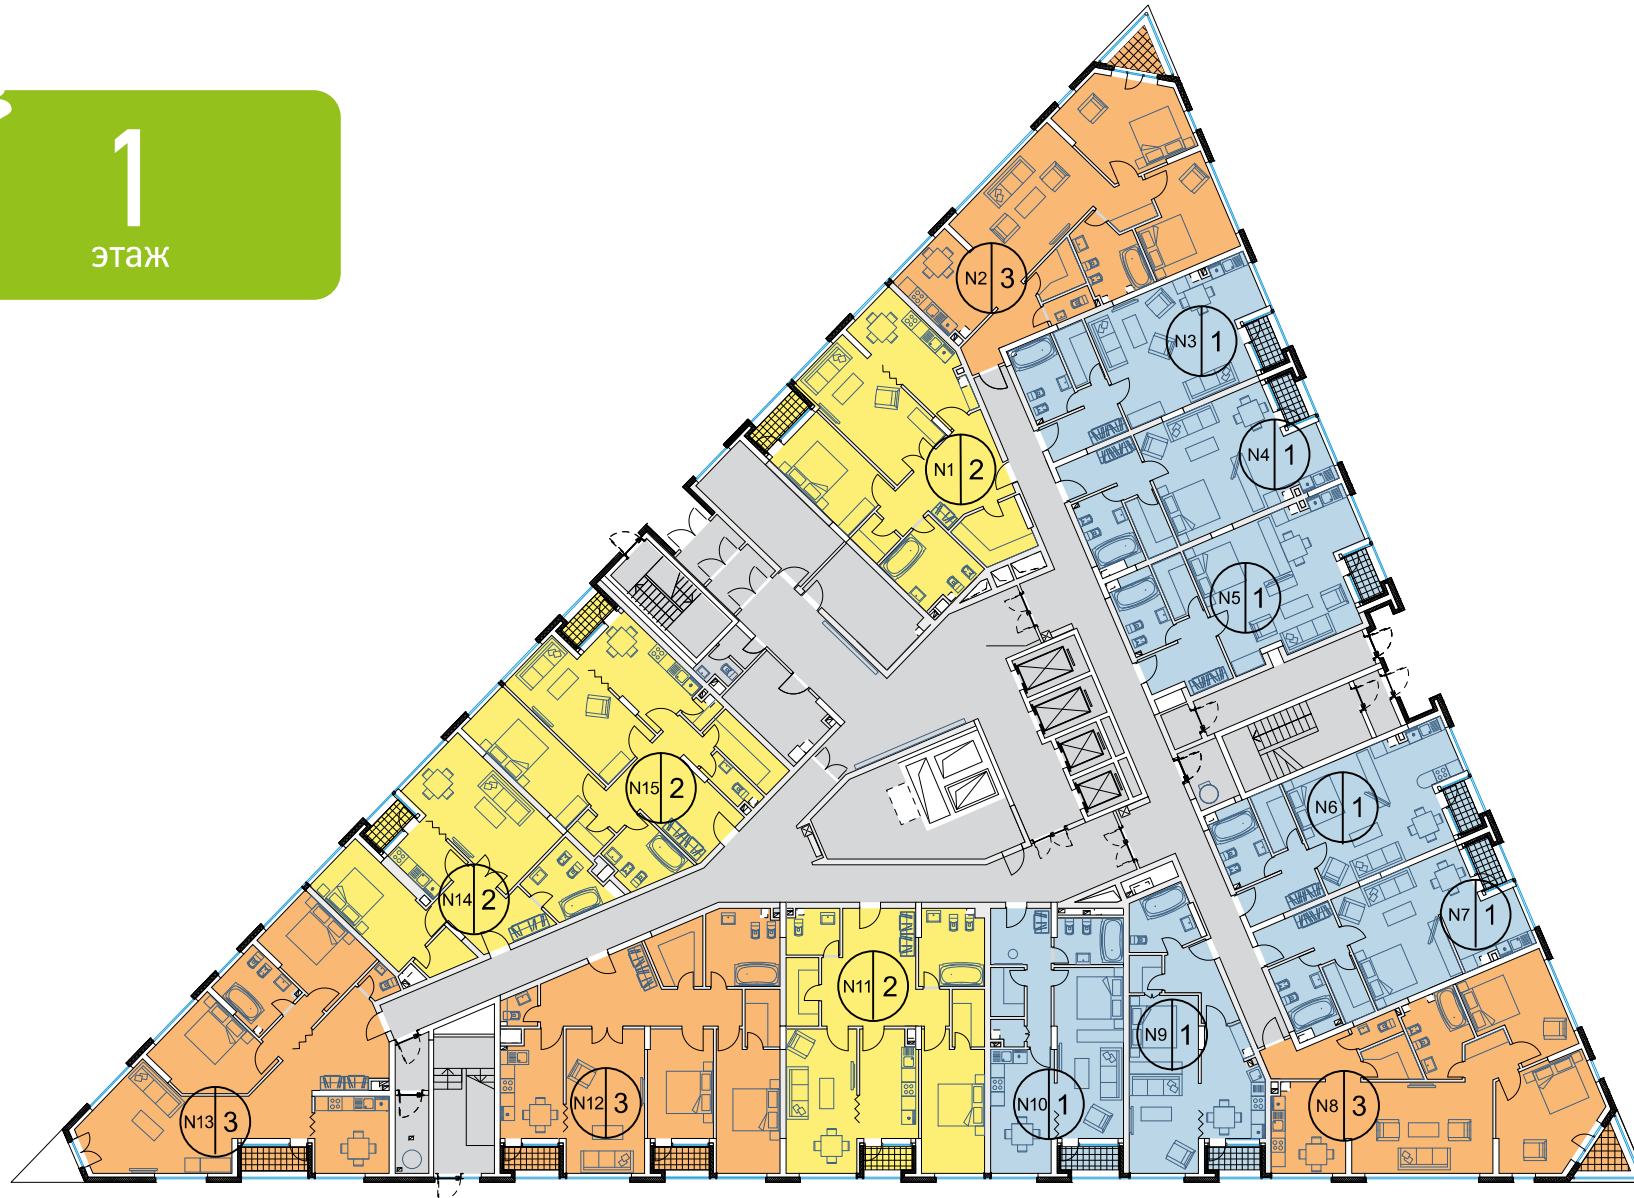

Жилой комплекс «Clover House»

Кремль

ул. Пушкина

ул. Бутлерова

ул. Маяковского

Катановский пер.

Щербаковский пер. ул. Тихомирова

ул. Ульянова-Ленина

Жилой комплекс «Clover House»

1

этаж

Жилой комплекс «Clover House»

2-13

этажи

Жилой комплекс «Clover House»

14-25